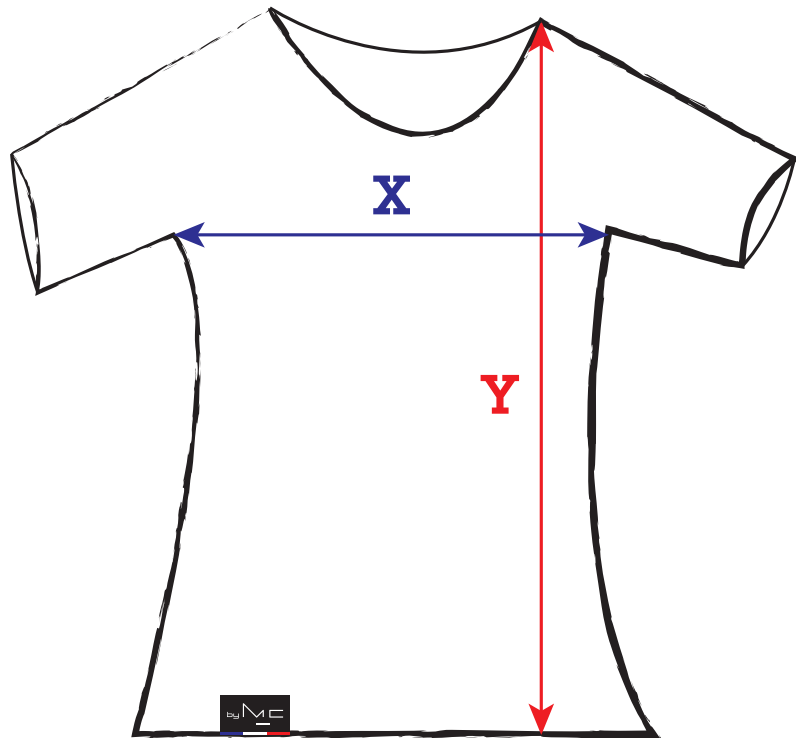

# Guide des tailles tee-shirts ByMC

Prenez votre taille habituelle !

## Femme

	<b>XS</b>	<b>S</b>	<b>M</b>	<b>L</b>
<b>X<sub>(cm)</sub></b>	46	48	49,5	51
<b>Y<sub>(cm)</sub></b>	59	59,5	60	61

## Homme

	<b>S</b>	<b>M</b>	<b>L</b>	<b>XL</b>
<b>X<sub>(cm)</sub></b>	51	53	54,5	56
<b>Y<sub>(cm)</sub></b>	67	68	69	70

by **MC**